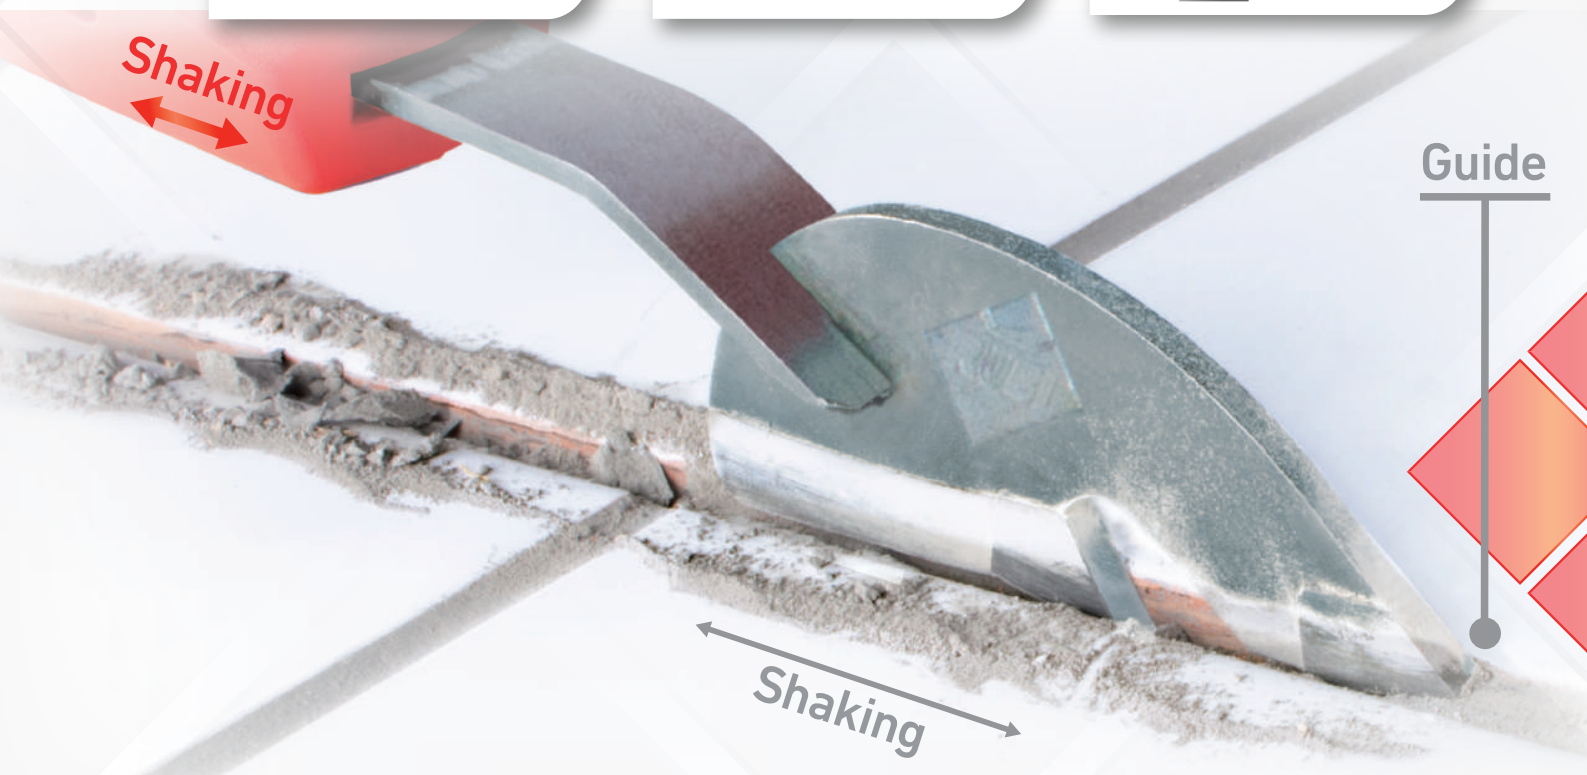

RUBISCRAPER

PROFESSIONAL **250**

RASCADOR ELÉCTRICO PARA JUNTAS / ELECTRIC GROUT SCRAPER / GRATTOIR ÉLECTRIQUE / RASCADOR ELÈCTRIC DE JUNTES / RASCADOR ELÉCTRICO DE JUNTAS / RASCHIATORE ELETTRICO PER FUGHE / ELEKTROSCHABER / ELEKTRISCHE VOEGENKRABBER / ELEKTRYCZNY SKROBAK DO FUG / ЭЛЕКТРОСКРЕБОК ДЛЯ ШВОВ / SÄHKÖKÄYTTÖINEN SAUMAKAAVIN / ΕΕΚΤΡΙΚΎ ΣΚΡΑΒΆΚ ΝΑ ΣΡΆΡΎ / RACLETA ELECTRICA DE SCOS CHITUL DE ROSTURI / 电动灌浆刮刀 / ELEKTRILINE KROHVI KRAAPIJA / ELEKTROMOS FUGAKAPARÓ / ЕЛЕКТРИЧЕСКИ ШАБЪР ЗА ФУГИ / ELEKTRIČNI STRUGAČ ZA FUGE

250 W
3 SPEED

FAST LOCK/UNLOCK

LIGHT & RESISTANT

ERGONOMIC

EXCHANGEABLE

RESHARPENABLE

**PERFECT GROUT REMOVAL
NO TILE BREAKINGS**

- 1,5mm - 1/16" Ref.66810
- 2mm - 3/32" Ref.66811
- 3mm - 1/8" Ref.66812
- 4mm - 5/32" Ref.66813